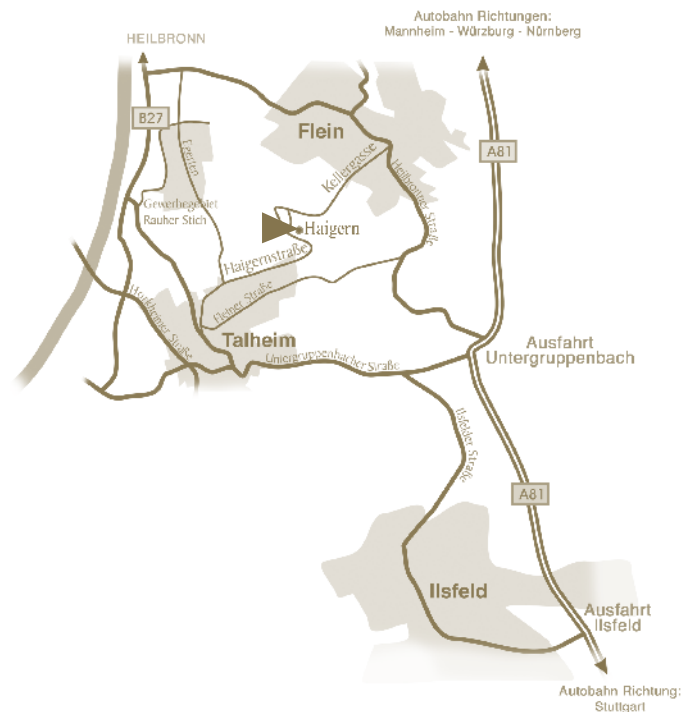

### Bankverbindung

Volksbank Flein-Talheim  
Bankleitzahl 620 626 43  
Kontonummer 600 590 01

Besuchen Sie uns in unserem Weinschlösschen...

Sie erreichen uns

- über die A81 Stuttgart-Heilbronn, Ausfahrt Untergruppenbach  
Fahren Sie zuerst links Richtung Untergruppenbach (Heilbronn) dann immer Richtung Flein. In der Ortsmitte von Flein verlassen Sie den zweiten Kreisverkehr an der dritten Ausfahrt. Folgen Sie der Straße bergauf Richtung Haigern.
- über die A6 Mannheim-Heilbronn, Ausfahrt Untereisesheim  
Fahren Sie rechts auf die Neckartalstraße (B27) Richtung Heilbronn. Folgen Sie der Schnellstraße weiter Richtung Lauffen. Nach ca. 10 km fahren Sie links Richtung Talheim ab. Am Ortseingang folgen Sie dem Hinweisschild links in die Haigernstraße. Diese führt Sie direkt zu uns.

Gerichtsstand ist für beide Teile das für den Sitz des Weinbaubetriebes zuständige Amtsgericht.

Kurz-Wagner